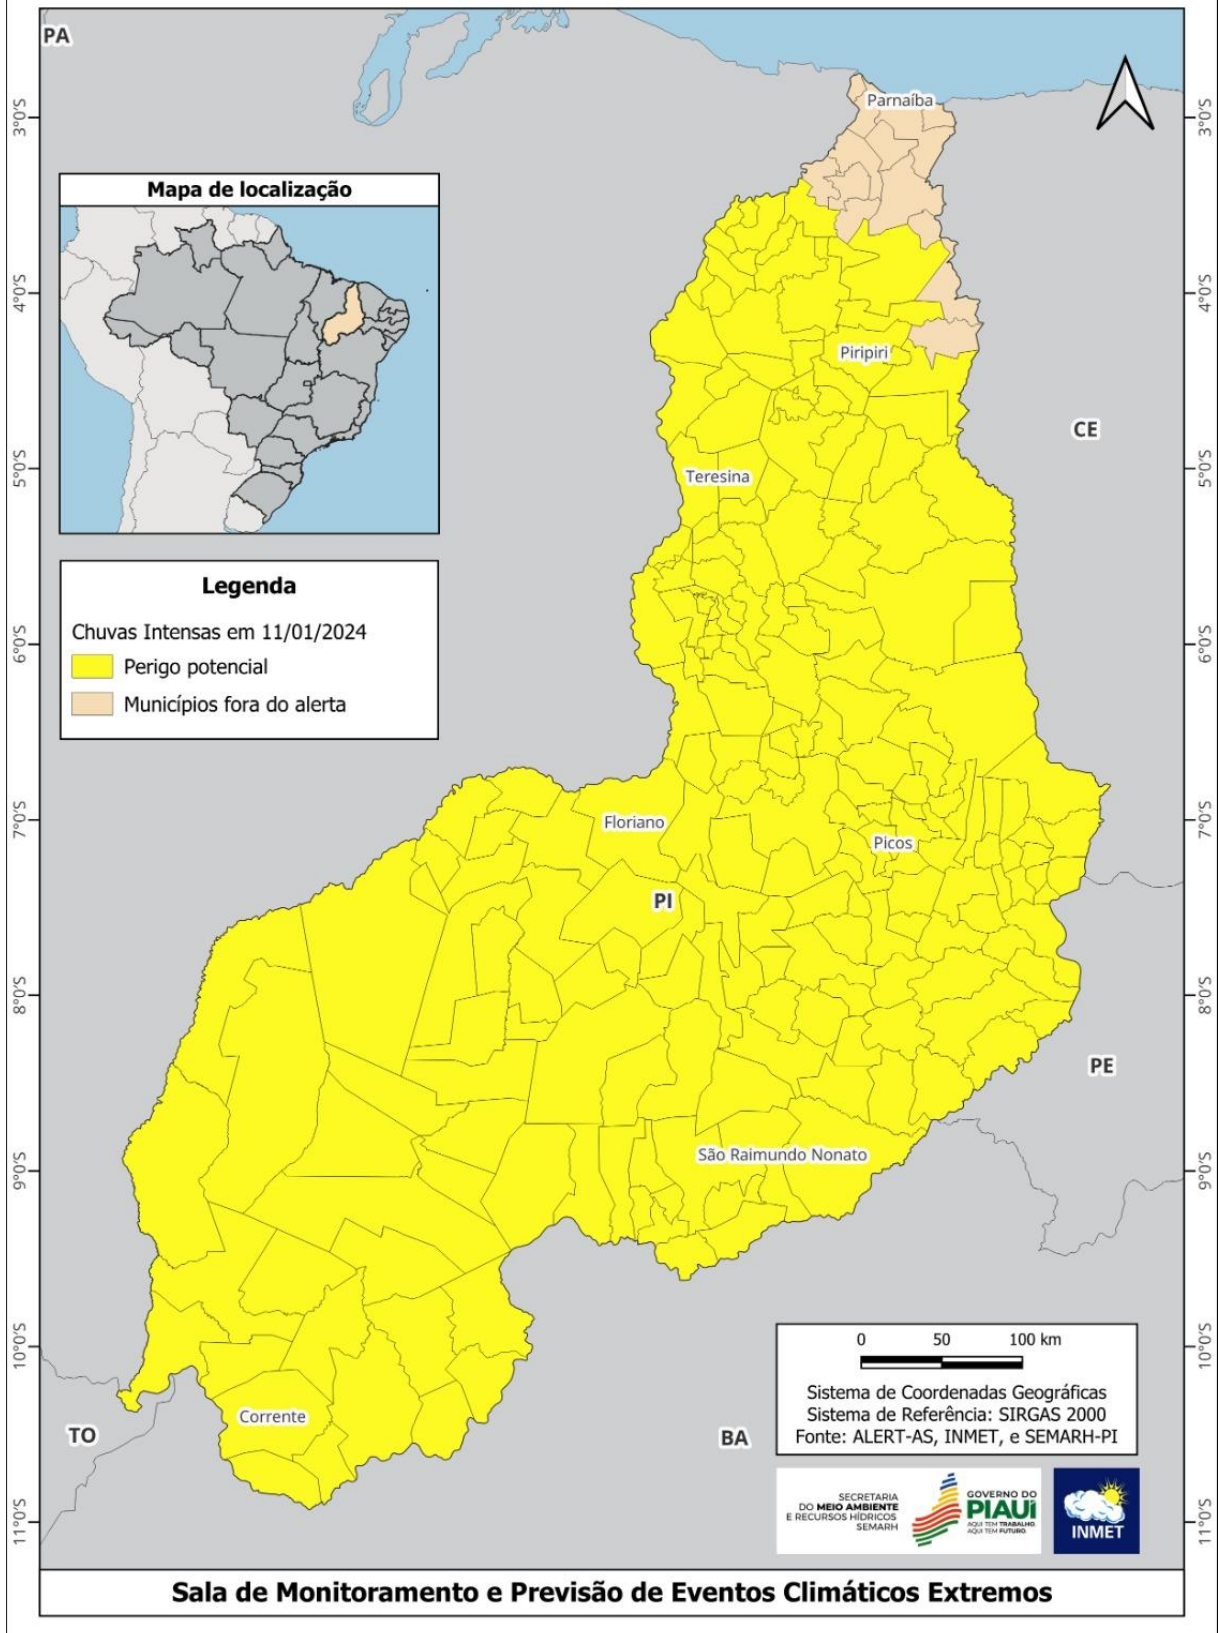

Municípios Piauienses com Chuvas Intensas